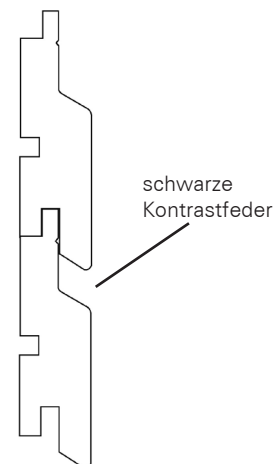

Profilholz mit schwarzer Kontrastfeder

Sibirische Lärche

- gerundete Kanten
- Sortierung A/B
- Nut + Feder
- Sichtseite gehobelt
- inkl. schwarzer Kontrastfeder
- 27 x 96 x 5100 mm - Deckbreite 74 mm
- 4 Stück/VPE

Außerdem am Lager und für Sie interessant:

Rhombus Trapezprofil

Lärche N + F Einfachrhombus	20 x 96 x 4500 mm
	20 x 96 x 5000 mm
	25 x 146 x 5000 mm

Rhombusleisten Trapezprofile

Heimische Lärche gehobelt scharfkantig	25 x 70 x 5000 mm
Heimische Lärche gehobelt Rundkante	25 x 70 x 5000 mm
Lärche astfrei (astarm)	19 x 69 x 5000 mm
Fichte Naturgrau	26 x 96 x 5100 mm