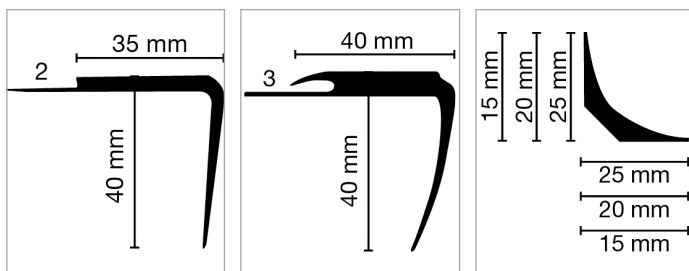

TK 35/40

TKE 40/40

HK 25/25