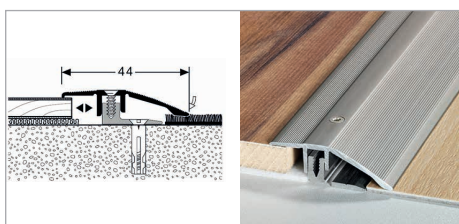

Profil	Typ	Farbe	Höhenaufnahme mm	Länge/Verp.	ME		
286	Alu-Anpassungsprofil	edelstahl	6,5 - 16	90cm/SB	St		
286	Alu-Anpassungsprofil	edelstahl	6,5 - 16	270cm/SB	m		
286	Alu-Anpassungsprofil	gold/sand/silber	6,5 - 16	90cm/SB	St		
286	Alu-Anpassungsprofil	gold/sand/silber	6,5 - 16	270cm/SB	m		
287	Alu-Abschlussprofil	edelstahl	6,5 - 16	90cm/SB	St		
287	Alu-Abschlussprofil	edelstahl	6,5 - 16	270cm/SB	m		
287	Alu-Abschlussprofil	gold/sand/silber	6,5 - 16	90cm/SB	St		
287	Alu-Abschlussprofil	gold/sand/silber	6,5 - 16	270cm/SB	m		
287 NB	Alu-Abschlussprofil	edelstahl	6,5 - 16	90cm/SB	St		
287 NB	Alu-Abschlussprofil	edelstahl	6,5 - 16	270cm/SB	m		
287 NB	Alu-Abschlussprofil	gold/sand/silber	6,5 - 16	90cm/SB	St		
287 NB	Alu-Abschlussprofil	gold/sand/silber	6,5 - 16	270cm/SB	m		
288	Alu-Übergangsprofil	edelstahl	6,5 - 16	90cm/SB	St		
288	Alu-Übergangsprofil	edelstahl	6,5 - 16	270cm/SB	m		
288	Alu-Übergangsprofil	gold/sand/silber	6,5 - 16	90cm/SB	St		
288	Alu-Übergangsprofil	gold/sand/silber	6,5 - 16	270cm/SB	m		
376	Alu-Anpassungsprofil	edelstahl	4 - 9,5	90cm/SB	St		
376	Alu-Anpassungsprofil	edelstahl	4 - 9,5	270cm/SB	m		
376	Alu-Anpassungsprofil	gold/sand/silber	4 - 9,5	90cm/SB	St		
376	Alu-Anpassungsprofil	gold/sand/silber	4 - 9,5	270cm/SB	m		
377	Alu-Abschlussprofil	edelstahl	4 - 9,5	90cm/SB	St		
377	Alu-Abschlussprofil	edelstahl	4 - 9,5	270cm/SB	m		
377	Alu-Abschlussprofil	gold/sand/silber	4 - 9,5	90cm/SB	St		
377	Alu-Abschlussprofil	gold/sand/silber	4 - 9,5	270cm/SB	m		

286
Koll. 1590