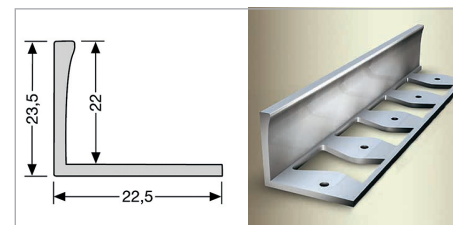

309 G
Koll. 1590