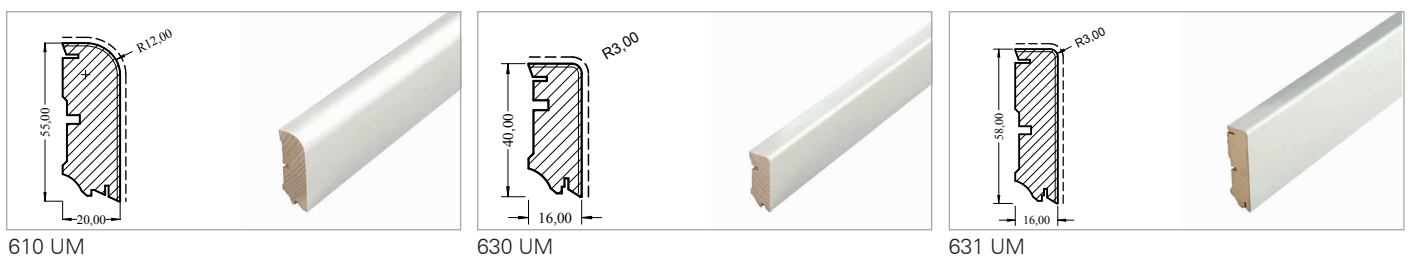

631 UM

815 UM

CORK-UM gewölbt

CORK-UM gerade

CORK-VC, CORK-EL, CORK-UM

Dekorsockelleisten (Fichte-Kern)

Profil	Dekor	Beschichtung	Abmessungen mm	Bund	ME		
531 UM	Weiß RAL9010	Starkfolie	13 x 58	10 x 2,7 m	m		
553 UM	Weiß RAL9010	Starkfolie	22 x 45	10 x 2,7 m	m		
554 UM	Weiß RAL9010	Starkfolie	20 x 40	20 x 2,7 m	m		
610 UM	Weiß RAL 9010	Starkfolie	20 x 55	10 x 2,7 m	m		
630 UM	Weiß RAL 9010	Starkfolie	16 x 40	10 x 2,7 m	m		
630 UM	Weiß RAL 9010 ECO	Starkfolie	16 x 40	10 x 2,4 m	m		
630 UMO	Weiß RAL 9010	Dekor (wasserfest)	16 x 40	10 x 2,7 m	m		
631 UM	Weiß RAL 9010	Starkfolie	16 x 58	10 x 2,7 m	m		
631 UM	Weiß RAL 9010 ECO	Starkfolie	16 x 58	10 x 2,7 m	m		
631 UMO	Weiß RAL 9010	Dekor (wasserfest)	16 x 58	10 x 2,7 m	m		
631 UMOF	Diverse Holzdekore	Dekor (wasserfest)	16 x 58	10 x 2,7 m	m		
632 UM	Weiß RAL9010	Starkfolie	16 x 78	10 x 2,7 m	m		
815 UM	Weiß RAL9010	Starkfolie	18 x 50	10 x 2,7 m	m		