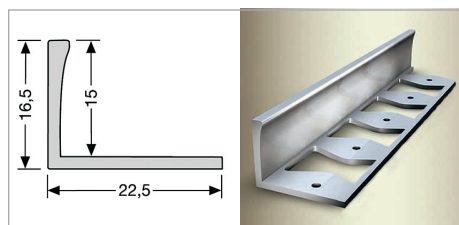

306 G
Koll. 1590