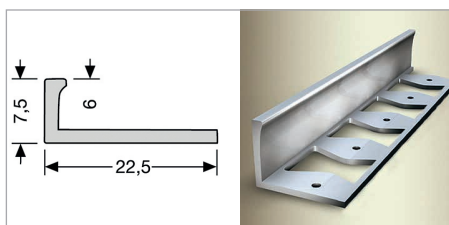

307 G
Koll. 1590