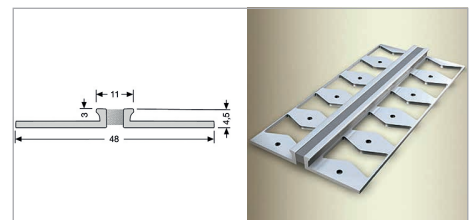

301 S
Koll. 1590