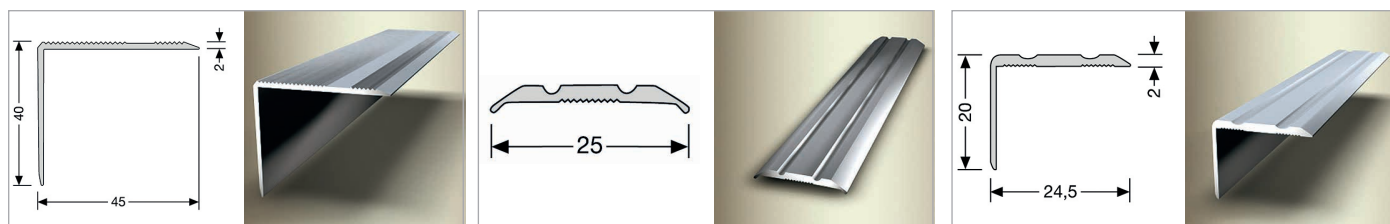

229
Koll. 1590

230
Koll. 1590

235, 235 SK
Koll. 1590