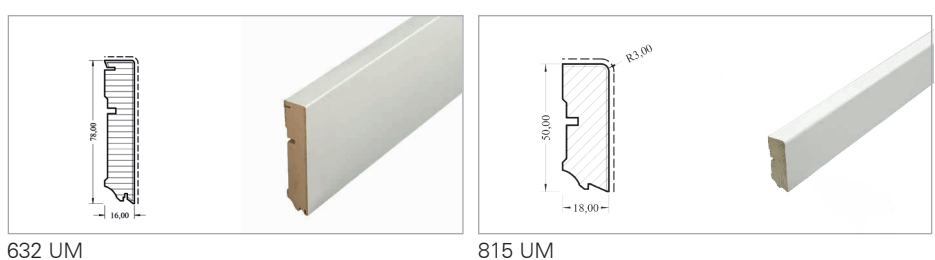

631 UM

815 UM

CORK-UM gewölbt

CORK-UM gerade

CORK-VC, CORK-EL, CORK-UM

Dekorsockelleisten (Fichte-Kern)

Profil	Dekor	Beschichtung	Abmessungen mm	Bund	ME		
531 UM	Weiß RAL9010	Starkfolie	13 x 58	10 x 2,7 m	m		
553 UM	Weiß RAL9010	Starkfolie	22 x 45	10 x 2,7 m	m		
554 UM	Weiß RAL9010	Starkfolie	20 x 40	20 x 2,7 m	m		
610 UM	Weiß RAL 9010	Starkfolie	20 x 55	10 x 2,7 m	m		
630 UM	Weiß RAL 9010	Starkfolie	16 x 40	10 x 2,7 m	m		
630 UM	Weiß RAL 9010 ECO	Starkfolie	16 x 40	10 x 2,4 m	m		
630 UMO	Weiß RAL 9010	Dekor (wasserfest)	16 x 40	10 x 2,7 m	m		
631 UM	Weiß RAL 9010	Starkfolie	16 x 58	10 x 2,7 m	m		
631 UM	Weiß RAL 9010 ECO	Starkfolie	16 x 58	10 x 2,7 m	m		
631 UMO	Weiß RAL 9010	Dekor (wasserfest)	16 x 58	10 x 2,7 m	m		
631 UMOF	Diverse Holzdekore	Dekor (wasserfest)	16 x 58	10 x 2,7 m	m		
632 UM	Weiß RAL9010	Starkfolie	16 x 78	10 x 2,7 m	m		
815 UM	Weiß RAL9010	Starkfolie	18 x 50	10 x 2,7 m	m		