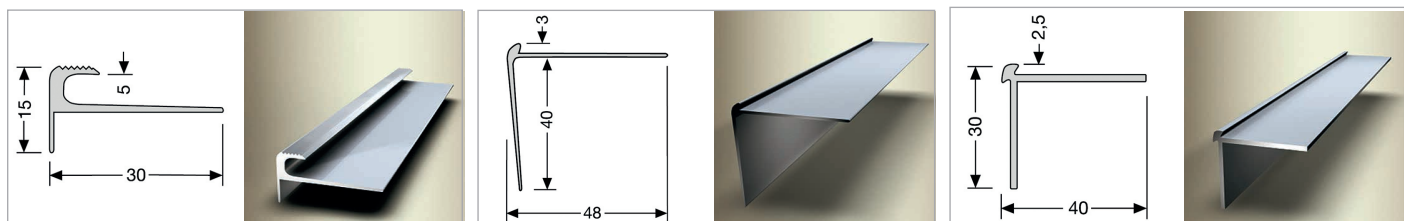

807
Koll. 1590

862
Koll. 1590

870
Koll. 1590