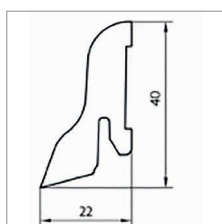

CORK-UM gewölbt