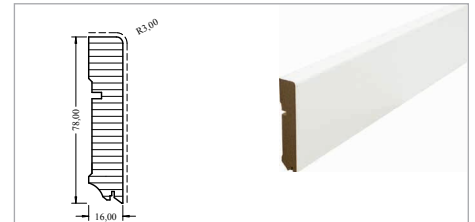

Dekorsockelleisten (MDF-Kern)

Profil	Dekor	Beschichtung	Abmessungen mm	Bund	ME		
630 MDF	Weiß	Starkfolie	Cube 16 x 40	10 x 2,7 m	m		
631 MDF	Weiß	Starkfolie	Cube 16 x 58	10 x 2,7 m	m		
632 MDF	Weiß	Starkfolie	Cube 16 x 78	10 x 2,7 m	m		
634 MDF	Weiß	Starkfolie	Cube 18 x 50	10 x 2,7 m	m		
635 MDF	Weißlack	Lack	16 x 78	5 x 2,7 m	m		
636 MDF	Weißlack	Lack	Cube 16 x 78	5 x 2,7 m	m		
637 MDF	Weißlack	Lack	Cube 16 x 96	5 x 2,7 m	m		
638 MDF	Weißlack	Lack	Cube 16 x 120	4 x 2,7 m	m		
639 MDF	Weißlack	Lack	16 x 58	5 x 2,7 m	m		

636 MDF

Holz-/MDF-Sockelleisten Zubehör

Artikel	Abmessung mm	Bund	ME		
HOCO concept Basisprofil mit Dichtlippe - groß		10 x 2,7 m	m		
HOCO concept Basisprofil mit Dichtlippe - klein		10 x 2,7 m	m		
HOCO clip - groß (30 St/Karton reichen für ca. 15 lfm)	11 x 45	30 St	VE		
HOCO clip - klein (50 St/Karton reichen für ca. 25 lfm)	11 x 33	50 St	VE