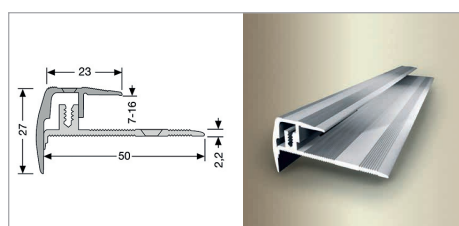

320
Koll. 1590