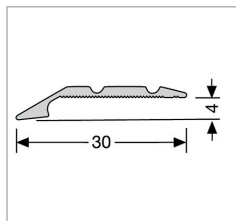

240
Koll. 1590