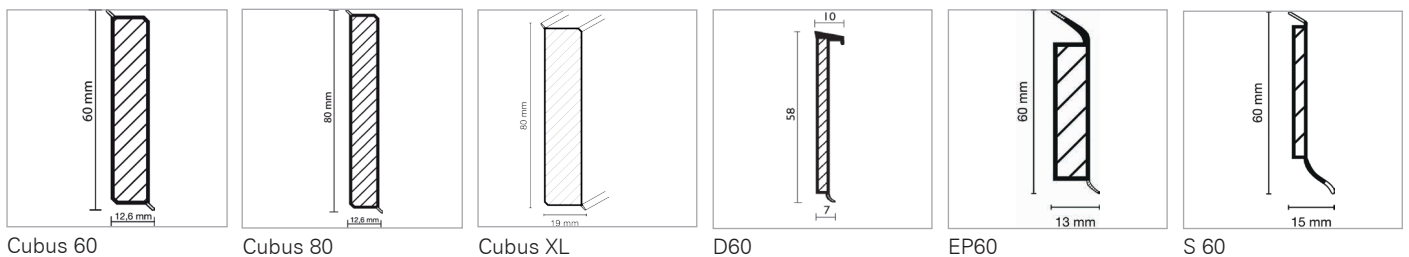

70: PROFILE - SOCKELLEISTEN

Kernsockelleisten

Profil	Dekor	Beschichtung	Abmessungen mm	Bund	ME		
Cub. 60	lichtgrau / silber / weiß	PP/TPE	12,6 x 60	10 x 2,5 m	m		
Cub. 80	silber / weiß	PP/TPE	12,6 x 80	10 x 2,5 m	m		
Cub. 80XL	lichtgrau / silber / weiß	PP/TPE	16 x 80	10 x 2,5 m	m		
D 60	edelstahl / silber	PP/TPE	10 x 58	20 x 5,15 m	m		
EP 60	24 Farben/Dekore	PP/TPE	13 x 60	10 x 2,5 m	m		
S 60	8 Farben/Dekore	PP/TPE	15 x 60	20 x 5,15 m	m