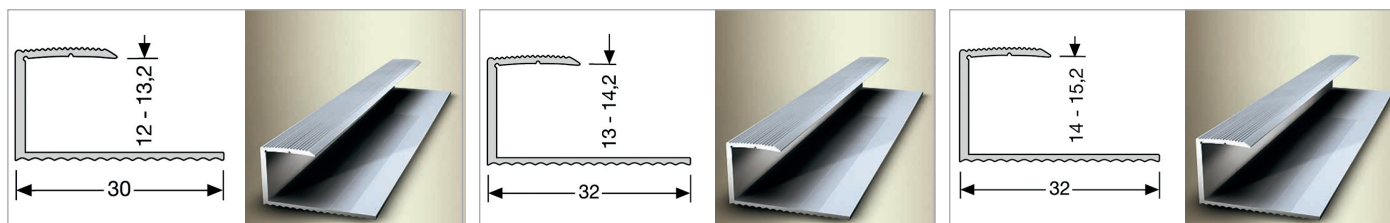

213
Koll. 1590

214
Koll. 1590

215
Koll. 1590