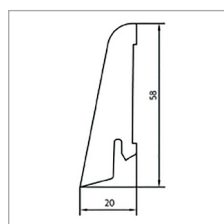

CORK-UM gerade