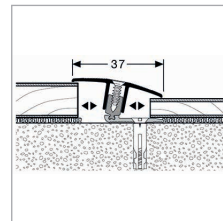

888
Koll. 1590