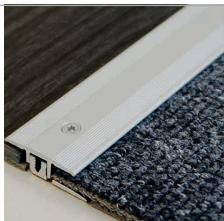

886
Koll. 1590