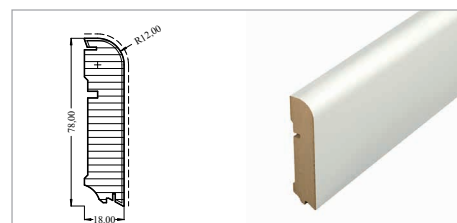

68: PROFILE - SOCKELLEISTEN

Dekorsockelleisten (MDF-Kern)

Profil	Dekor	Beschichtung	Abmessungen mm	Bund	ME		
553 UMF	36 Holzdekore	Dekorpapier	17 x 45	10 x 2,7 m	m		
553 UMF	Weiß	Dekorpapier	17 x 45	10 x 2,7 m	m		
605 MDF	Weiß	Starkfolie	14 x 60	10 x 2,7 m	m		
606 MDF	Weiß	Starkfolie	18 x 78	5 x 2,7 m	m		
608 MDF	Weiß	Starkfolie	18 x 96	4 x 2,7 m	m		
611 MDF	Weißlack	Lack	16 x 78	5 x 2,7 m	m		
624 MDF	Weiß	Starkfolie	18 x 58	4 x 2,7 m	m		
625 MDF	Weiß	Starkfolie	18 x 78	4 x 2,7 m	m		
626 MDF	Weiß	Starkfolie	18 x 96	4 x 2,7 m	m		
627 MDF	Weiß	Starkfolie	18 x 120	4 x 2,7 m	m		

606 MDF