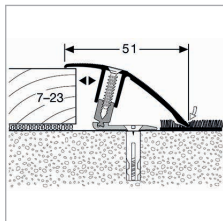

886
Koll. 1590