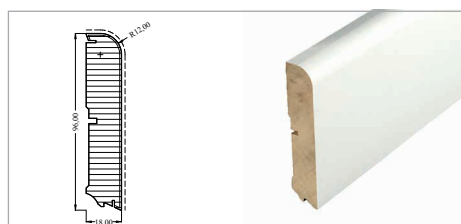

68: PROFILE - SOCKELLEISTEN

Dekorsockelleisten (MDF-Kern)

Profil	Dekor	Beschichtung	Abmessungen mm	Bund	ME		
553 UMF	36 Holzdekore	Dekorpapier	17 x 45	10 x 2,7 m	m		
553 UMF	Weiß	Dekorpapier	17 x 45	10 x 2,7 m	m		
605 MDF	Weiß	Starkfolie	14 x 60	10 x 2,7 m	m		
606 MDF	Weiß	Starkfolie	18 x 78	5 x 2,7 m	m		
608 MDF	Weiß	Starkfolie	18 x 96	4 x 2,7 m	m		
611 MDF	Weißlack	Lack	16 x 78	5 x 2,7 m	m		
624 MDF	Weiß	Starkfolie	18 x 58	4 x 2,7 m	m		
625 MDF	Weiß	Starkfolie	18 x 78	4 x 2,7 m	m		
626 MDF	Weiß	Starkfolie	18 x 96	4 x 2,7 m	m		
627 MDF	Weiß	Starkfolie	18 x 120	4 x 2,7 m	m		

608 MDF