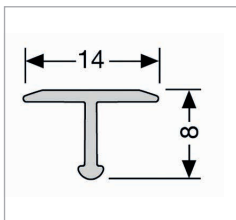

290
Koll. 1590