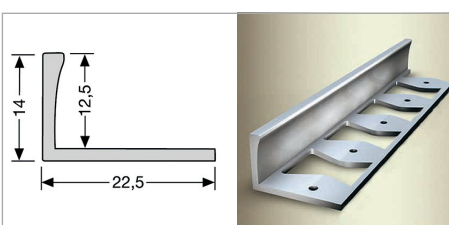

305 G
Koll. 1590