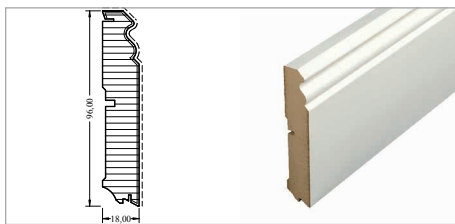

68: PROFILE - SOCKELLEISTEN

Dekorsockelleisten (MDF-Kern)

Profil	Dekor	Beschichtung	Abmessungen mm	Bund	ME		
553 UMF	36 Holzdekore	Dekorpapier	17 x 45	10 x 2,7 m	m		
553 UMF	Weiß	Dekorpapier	17 x 45	10 x 2,7 m	m		
605 MDF	Weiß	Starkfolie	14 x 60	10 x 2,7 m	m		
606 MDF	Weiß	Starkfolie	18 x 78	5 x 2,7 m	m		
608 MDF	Weiß	Starkfolie	18 x 96	4 x 2,7 m	m		
611 MDF	Weißlack	Lack	16 x 78	5 x 2,7 m	m		
624 MDF	Weiß	Starkfolie	18 x 58	4 x 2,7 m	m		
625 MDF	Weiß	Starkfolie	18 x 78	4 x 2,7 m	m		
626 MDF	Weiß	Starkfolie	18 x 96	4 x 2,7 m	m		
627 MDF	Weiß	Starkfolie	18 x 120	4 x 2,7 m	m		

626 MDF