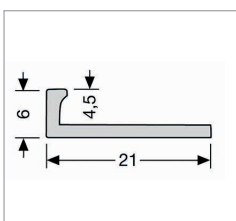

302 G
Koll. 1590