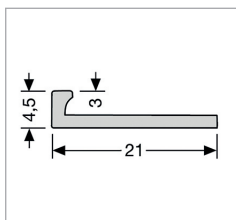

301 G
Koll. 1590