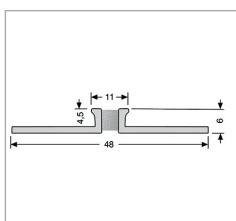

302 S
Koll. 1590