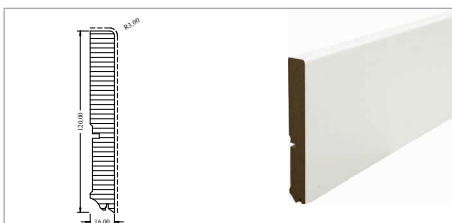

Dekorsockelleisten (MDF-Kern)

Profil	Dekor	Beschichtung	Abmessungen mm	Bund	ME		
630 MDF	Weiß	Starkfolie	Cube 16 x 40	10 x 2,7 m	m		
631 MDF	Weiß	Starkfolie	Cube 16 x 58	10 x 2,7 m	m		
632 MDF	Weiß	Starkfolie	Cube 16 x 78	10 x 2,7 m	m		
634 MDF	Weiß	Starkfolie	Cube 18 x 50	10 x 2,7 m	m		
635 MDF	Weißlack	Lack	16 x 78	5 x 2,7 m	m		
636 MDF	Weißlack	Lack	Cube 16 x 78	5 x 2,7 m	m		
637 MDF	Weißlack	Lack	Cube 16 x 96	5 x 2,7 m	m		
638 MDF	Weißlack	Lack	Cube 16 x 120	4 x 2,7 m	m		
639 MDF	Weißlack	Lack	16 x 58	5 x 2,7 m	m		

638 MDF

Holz-/MDF-Sockelleisten Zubehör

Artikel	Abmessung mm	Bund	ME		
HOCO concept Basisprofil mit Dichtlippe - groß		10 x 2,7 m	m		
HOCO concept Basisprofil mit Dichtlippe - klein		10 x 2,7 m	m		
HOCO clip - groß (30 St/Karton reichen für ca. 15 lfm)	11 x 45	30 St	VE		
HOCO clip - klein (50 St/Karton reichen für ca. 25 lfm)	11 x 33	50 St	VE