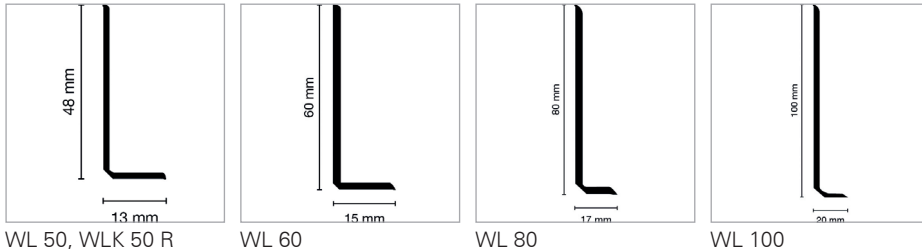

Weichsockelleisten

Profil	Dekor	Beschichtung	Abmessungen mm	Bund	ME		
WL 50	14 Farben/Dekore	PVC	13 x 48	50m-Rolle	m		
WLK 50 R	7 Farben/Dekore	PVC	13 x 48	50m-Rolle	m		
WL 60	6 Farben	PVC	15 x 60	50m-Rolle	m		
WL 80	beige/dunkelgr./schwarz	PVC	17 x 80	50m-Rolle	m		
WL 100	beige/dunkelgr./schwarz	PVC	20 x 100	25m-Rolle	m		

WL 50, WLK 50 R

WL 60

WL 80

WL 100

Spezialprofile/Treppenkanten

Profil	Dekor	Beschichtung	Abmessungen mm	Bund	ME		
TK 35/40	4 Farben	PVC	35 x 40 x 2 R	10 x 4,5 m	m		
TKE 40/40	4 Farben	PVC	40 x 40 x 3	10 x 4,5 m	m		
HK 25/25	Uni	PVC	25 x 25	20 x 5 m	m