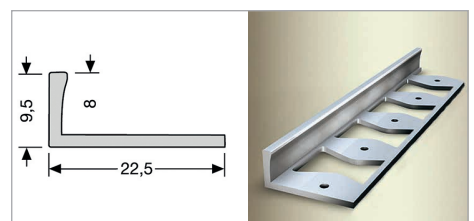

303 G
Koll. 1590