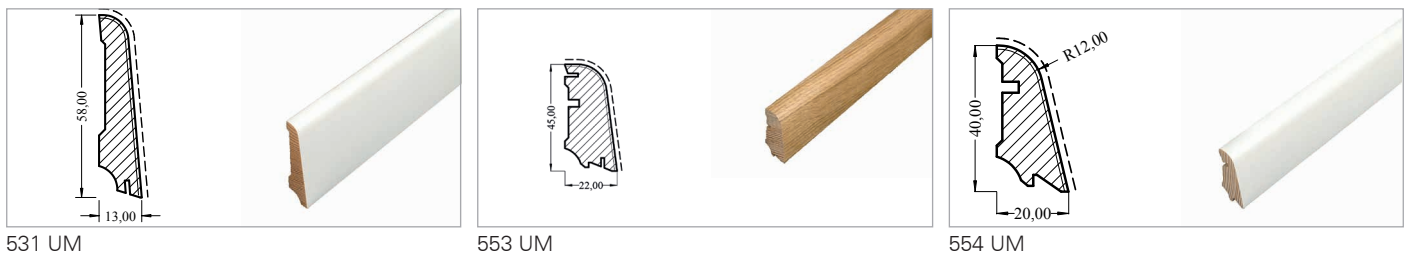

631 UM

815 UM

CORK-UM gewölbt

CORK-UM gerade

CORK-VC, CORK-EL, CORK-UM

Dekorsockelleisten (Fichte-Kern)

Profil	Dekor	Beschichtung	Abmessungen mm	Bund	ME		
531 UM	Weiß RAL9010	Starkfolie	13 x 58	10 x 2,7 m	m		
553 UM	Weiß RAL9010	Starkfolie	22 x 45	10 x 2,7 m	m		
554 UM	Weiß RAL9010	Starkfolie	20 x 40	20 x 2,7 m	m		
610 UM	Weiß RAL 9010	Starkfolie	20 x 55	10 x 2,7 m	m		
630 UM	Weiß RAL 9010	Starkfolie	16 x 40	10 x 2,7 m	m		
630 UM	Weiß RAL 9010 ECO	Starkfolie	16 x 40	10 x 2,4 m	m		
630 UMO	Weiß RAL 9010	Dekor (wasserfest)	16 x 40	10 x 2,7 m	m		
631 UM	Weiß RAL 9010	Starkfolie	16 x 58	10 x 2,7 m	m		
631 UM	Weiß RAL 9010 ECO	Starkfolie	16 x 58	10 x 2,7 m	m		
631 UMO	Weiß RAL 9010	Dekor (wasserfest)	16 x 58	10 x 2,7 m	m		
631 UMOF	Diverse Holzdekore	Dekor (wasserfest)	16 x 58	10 x 2,7 m	m		
632 UM	Weiß RAL9010	Starkfolie	16 x 78	10 x 2,7 m	m		
815 UM	Weiß RAL9010	Starkfolie	18 x 50	10 x 2,7 m	m		