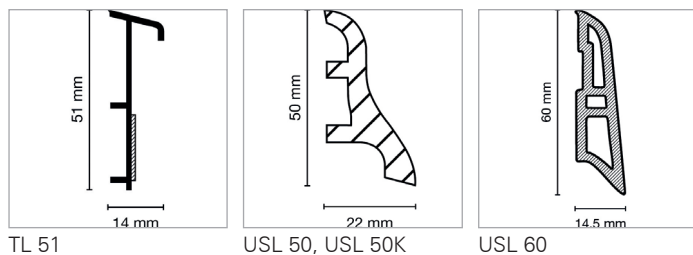

Kunststoffsockelleisten

Profil	Dekor	Beschichtung	Abmessungen mm	Bund	ME		
TL 51	hellgrau / weiß	PVC	14 x 51	25 x 4 m	m		
USL 50	13 Farben/Dekore	PVC	22 x 50	25 x 4 m	m		
USL 50K	13 Farben/Dekore	PVC	22 x 50	40 x 2,5 m	m		
Zubehör	Aussen-/Innenecken	PVC			m		
USL 60	17 Farben/Dekore	PVC	14,5 x 60	10 x 4 m	m