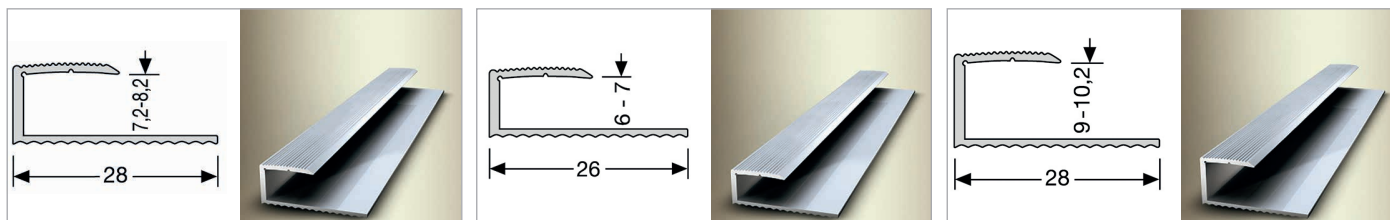

378  
Koll. 1590

886  
Koll. 1590

888  
Koll. 1590

Metallprofile

Profil	Typ	Farbe	Höhenaufnahme mm	Länge/Verp.	ME		
210	Alu-Einfassprofil	edelstahl	28 x 8,2	270cm/SB	m		
210	Alu-Einfassprofil	gold/sand/silber	28 x 8,2	270cm/SB	m		
211	Alu-Einfassprofil	edelstahl	26 x 7,0	270cm/SB	m		
211	Alu-Einfassprofil	gold/sand/silber	26 x 7,0	270cm/SB	m		
212	Alu-Einfassprofil	edelstahl	28 x 10,2	270cm/SB	m		
212	Alu-Einfassprofil	gold/sand/silber	28 x 10,2	270cm/SB	m		
213	Alu-Einfassprofil	edelstahl	30 x 13,2	270cm/SB	m		
213	Alu-Einfassprofil	gold/sand/silber	30 x 13,2	270cm/SB	m		
214	Alu-Einfassprofil	edelstahl	32 x 14,2	270cm/SB	m		
214	Alu-Einfassprofil	gold/sand/silber	32 x 14,2	270cm/SB	m		
215	Alu-Einfassprofil	edelstahl	32 x 15,2	270cm/SB	m		
215	Alu-Einfassprofil	gold/sand/silber	32 x 15,2	270cm/SB	m		
229	Alu-Winkelprofil	edelstahl	40 x 45	250cm/SB	m		
229	Alu-Winkelprofil	gold/sand/silber	40 x 45	250cm/SB	m		
230	Alu-Übergangprofil	edelstahl	25	270cm/SB	m		
230	Alu-Übergangprofil	gold/sand/silber	25	270cm/SB	m		
235	Alu-Winkelprofil	edelstahl	20 x 24,5	270cm/SB	m		
235	Alu-Winkelprofil	gold/sand/silber	20 x 24,5	270cm/SB	m		
235-SK	Alu-Winkelprofil (SK)	edelstahl	20 x 24,5	270cm/SB	m		
235-SK	Alu-Winkelprofil (SK)	gold/sand/silber	20 x 24,5	270cm/SB	m		