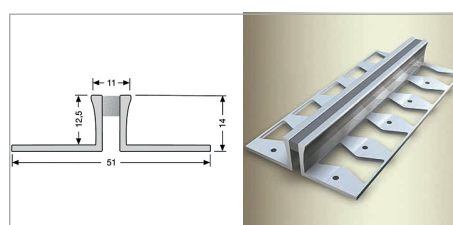

305 S
Koll. 1590