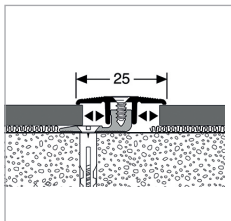

286  
Koll. 1590

287  
Koll. 1590

287 NB  
Koll. 1590

288  
Koll. 1590

376  
Koll. 1590

377

## Metallprofile - PPS Champion

Profil	Typ	Farbe	Höhenaufnahme mm	Länge/Verp.	ME		
378	Alu-Übergangsprofil	edelstahl	4 - 9,5	90cm/SB	St		
378	Alu-Übergangsprofil	edelstahl	4 - 9,5	270cm/SB	m		
378	Alu-Übergangsprofil	gold/sand/silber	4 - 9,5	90cm/SB	St		
378	Alu-Übergangsprofil	gold/sand/silber	4 - 9,5	270cm/SB	m		
886	Alu-Anpassungsprofil	edelstahl	7 - 23	90cm/SB	St		
886	Alu-Anpassungsprofil	edelstahl	7 - 23	270cm/SB	m		
886	Alu-Anpassungsprofil	gold/sand/silber	7 - 23	90cm/SB	St		
886	Alu-Anpassungsprofil	gold/sand/silber	7 - 23	270cm/SB	m		
888	Alu-Übergangsprofil	edelstahl	7 - 17	90cm/SB	St		
888	Alu-Übergangsprofil	edelstahl	7 - 17	270cm/SB	m		
888	Alu-Übergangsprofil	gold/sand/silber	7 - 17	90cm/SB	St		
888	Alu-Übergangsprofil	gold/sand/silber	7 - 17	270cm/SB	m		
PPS Lifter	Basisprofilerhöhung		+5/+10				