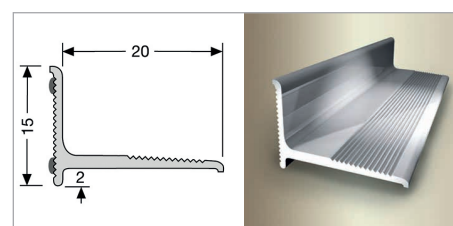

369 SK  
Koll. 1590

Metallprofile

Profil	Typ	Farbe	Höhenaufnahme mm	Länge/Verp.	ME		
370	Alu-Abschlussprofil	edelstahl	26 x 8,5	270cm/SB	m		
370	Alu-Abschlussprofil	gold/sand/silber	26 x 8,5	270cm/SB	m		
370 SK	Alu-Abschlussprofil	edelstahl	26 x 8,5	270cm/SB	m		
370 SK	Alu-Abschlussprofil	gold/sand/silber	26 x 8,5	270cm/SB	m		
451	Übergang Edelstahl	poliert	30 x 1	270cm/SB	m		
452	Übergang Messing	poliert	30 x 1,2	270cm/SB	m		
452 SK	Übergang Messing	poliert	30 x 1,2	270cm/SB	m		
460	Alu-Übergangprofil	edelstahl f. geschl.	30 x 3	270cm/SB	m		
460	Alu-Übergangprofil	gold/sand/silber	30 x 3	270cm/SB	m		
460-SK	Alu-Übergangprofil	edelstahl f. geschl.	30 x 3	270cm/SB	m		
460-SK	Alu-Übergangprofil	gold/sand/silber	30 x 3	270cm/SB	m		
712	Alu-Treppenkante	edelstahl	30/28 x 53	250cm/SB	m		
712	Alu-Treppenkante	gold/sand/silber	30/28 x 53	250cm/SB	m		
712	Einlage 2511/23	schwarz	23	25m-Rolle	m		
712	Einlage 2511/23	grau	23	25m-Rolle	m		
806	Alu-Abschlussprofil	edelstahl	8 (5) x 30	250cm/SB	m		
806	Alu-Abschlussprofil	gold/sand/silber	8 (5) x 30	250cm/SB	m		
807	Alu-Abschlussprofil	edelstahl	15 (5) x 30	250cm/SB	m		
807	Alu-Abschlussprofil	gold/sand/silber	15 (5) x 30	250cm/SB	m		
862	Alu-Treppenkante	edelstahl	40 (3) x 48	250cm/SB	m		
862	Alu-Treppenkante	gold/sand/silber	40 (3) x 48	250cm/SB	m		
870	Alu-Treppenkante	edelstahl	40 (2,5) x 30	250cm/SB	m		
870	Alu-Treppenkante	gold/sand/silber	40 (2,5) x 30	250cm/SB	m		