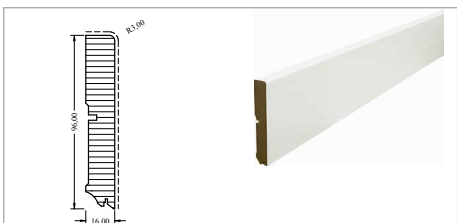

Dekorsockelleisten (MDF-Kern)

Profil	Dekor	Beschichtung	Abmessungen mm	Bund	ME		
630 MDF	Weiß	Starkfolie	Cube 16 x 40	10 x 2,7 m	m		
631 MDF	Weiß	Starkfolie	Cube 16 x 58	10 x 2,7 m	m		
632 MDF	Weiß	Starkfolie	Cube 16 x 78	10 x 2,7 m	m		
634 MDF	Weiß	Starkfolie	Cube 18 x 50	10 x 2,7 m	m		
635 MDF	Weißlack	Lack	16 x 78	5 x 2,7 m	m		
636 MDF	Weißlack	Lack	Cube 16 x 78	5 x 2,7 m	m		
637 MDF	Weißlack	Lack	Cube 16 x 96	5 x 2,7 m	m		
638 MDF	Weißlack	Lack	Cube 16 x 120	4 x 2,7 m	m		
639 MDF	Weißlack	Lack	16 x 58	5 x 2,7 m	m		

637 MDF

Holz-/MDF-Sockelleisten Zubehör

Artikel	Abmessung mm	Bund	ME		
HOCO concept Basisprofil mit Dichtlippe - groß		10 x 2,7 m	m		
HOCO concept Basisprofil mit Dichtlippe - klein		10 x 2,7 m	m		
HOCO clip - groß (30 St/Karton reichen für ca. 15 lfm)	11 x 45	30 St	VE		
HOCO clip - klein (50 St/Karton reichen für ca. 25 lfm)	11 x 33	50 St	VE