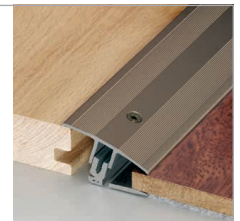

Metallprofile - PPS Champion

Profil	Typ	Farbe	Höhenaufnahme mm	Länge/Verp.	ME		
378	Alu-Übergangsprofil	edelstahl	4 - 9,5	90cm/SB	St		
378	Alu-Übergangsprofil	edelstahl	4 - 9,5	270cm/SB	m		
378	Alu-Übergangsprofil	gold/sand/silber	4 - 9,5	90cm/SB	St		
378	Alu-Übergangsprofil	gold/sand/silber	4 - 9,5	270cm/SB	m		
886	Alu-Anpassungsprofil	edelstahl	7 - 23	90cm/SB	St		
886	Alu-Anpassungsprofil	edelstahl	7 - 23	270cm/SB	m		
886	Alu-Anpassungsprofil	gold/sand/silber	7 - 23	90cm/SB	St		
886	Alu-Anpassungsprofil	gold/sand/silber	7 - 23	270cm/SB	m		
888	Alu-Übergangsprofil	edelstahl	7 - 17	90cm/SB	St		
888	Alu-Übergangsprofil	edelstahl	7 - 17	270cm/SB	m		
888	Alu-Übergangsprofil	gold/sand/silber	7 - 17	90cm/SB	St		
888	Alu-Übergangsprofil	gold/sand/silber	7 - 17	270cm/SB	m		
PPS Lifter	Basisprofilerhöhung		+5/+10