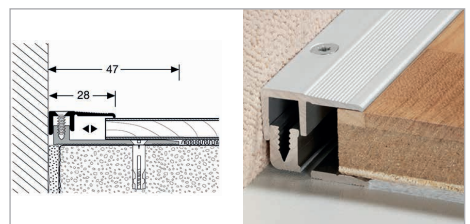

287 NB
Koll. 1590