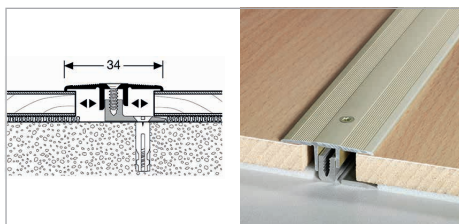

288
Koll. 1590