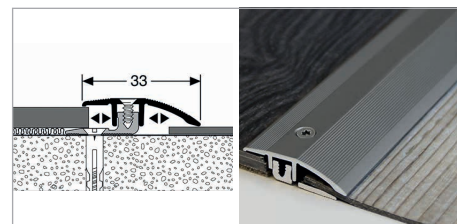

286  
Koll. 1590

287  
Koll. 1590

287 NB  
Koll. 1590

288  
Koll. 1590

376  
Koll. 1590

377

## Metallprofile - PPS Champion

Profil	Typ	Farbe	Höhenaufnahme mm	Länge/Verp.	ME		
378	Alu-Übergangsprofil	edelstahl	4 - 9,5	90cm/SB	St		
378	Alu-Übergangsprofil	edelstahl	4 - 9,5	270cm/SB	m		
378	Alu-Übergangsprofil	gold/sand/silber	4 - 9,5	90cm/SB	St		
378	Alu-Übergangsprofil	gold/sand/silber	4 - 9,5	270cm/SB	m		
886	Alu-Anpassungsprofil	edelstahl	7 - 23	90cm/SB	St		
886	Alu-Anpassungsprofil	edelstahl	7 - 23	270cm/SB	m		
886	Alu-Anpassungsprofil	gold/sand/silber	7 - 23	90cm/SB	St		
886	Alu-Anpassungsprofil	gold/sand/silber	7 - 23	270cm/SB	m		
888	Alu-Übergangsprofil	edelstahl	7 - 17	90cm/SB	St		
888	Alu-Übergangsprofil	edelstahl	7 - 17	270cm/SB	m		
888	Alu-Übergangsprofil	gold/sand/silber	7 - 17	90cm/SB	St		
888	Alu-Übergangsprofil	gold/sand/silber	7 - 17	270cm/SB	m		
PPS Lifter	Basisprofilerhöhung		+5/+10				