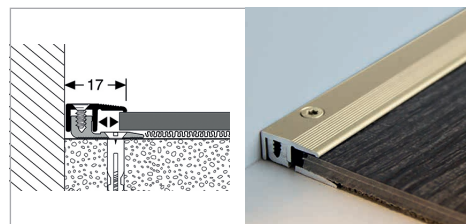

Metallprofile - PPS Champion

Profil	Typ	Farbe	Höhenaufnahme mm	Länge/Verp.	ME		
286	Alu-Anpassungsprofil	edelstahl	6,5 - 16	90cm/SB	St		
286	Alu-Anpassungsprofil	edelstahl	6,5 - 16	270cm/SB	m		
286	Alu-Anpassungsprofil	gold/sand/silber	6,5 - 16	90cm/SB	St		
286	Alu-Anpassungsprofil	gold/sand/silber	6,5 - 16	270cm/SB	m		
287	Alu-Abschlussprofil	edelstahl	6,5 - 16	90cm/SB	St		
287	Alu-Abschlussprofil	edelstahl	6,5 - 16	270cm/SB	m		
287	Alu-Abschlussprofil	gold/sand/silber	6,5 - 16	90cm/SB	St		
287	Alu-Abschlussprofil	gold/sand/silber	6,5 - 16	270cm/SB	m		
287 NB	Alu-Abschlussprofil	edelstahl	6,5 - 16	90cm/SB	St		
287 NB	Alu-Abschlussprofil	edelstahl	6,5 - 16	270cm/SB	m		
287 NB	Alu-Abschlussprofil	gold/sand/silber	6,5 - 16	90cm/SB	St		
287 NB	Alu-Abschlussprofil	gold/sand/silber	6,5 - 16	270cm/SB	m		
288	Alu-Übergangsprofil	edelstahl	6,5 - 16	90cm/SB	St		
288	Alu-Übergangsprofil	edelstahl	6,5 - 16	270cm/SB	m		
288	Alu-Übergangsprofil	gold/sand/silber	6,5 - 16	90cm/SB	St		
288	Alu-Übergangsprofil	gold/sand/silber	6,5 - 16	270cm/SB	m		
376	Alu-Anpassungsprofil	edelstahl	4 - 9,5	90cm/SB	St		
376	Alu-Anpassungsprofil	edelstahl	4 - 9,5	270cm/SB	m		
376	Alu-Anpassungsprofil	gold/sand/silber	4 - 9,5	90cm/SB	St		
376	Alu-Anpassungsprofil	gold/sand/silber	4 - 9,5	270cm/SB	m		
377	Alu-Abschlussprofil	edelstahl	4 - 9,5	90cm/SB	St		
377	Alu-Abschlussprofil	edelstahl	4 - 9,5	270cm/SB	m		
377	Alu-Abschlussprofil	gold/sand/silber	4 - 9,5	90cm/SB	St		
377	Alu-Abschlussprofil	gold/sand/silber	4 - 9,5	270cm/SB	m		

377