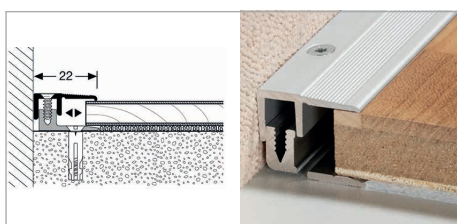

287
Koll. 1590